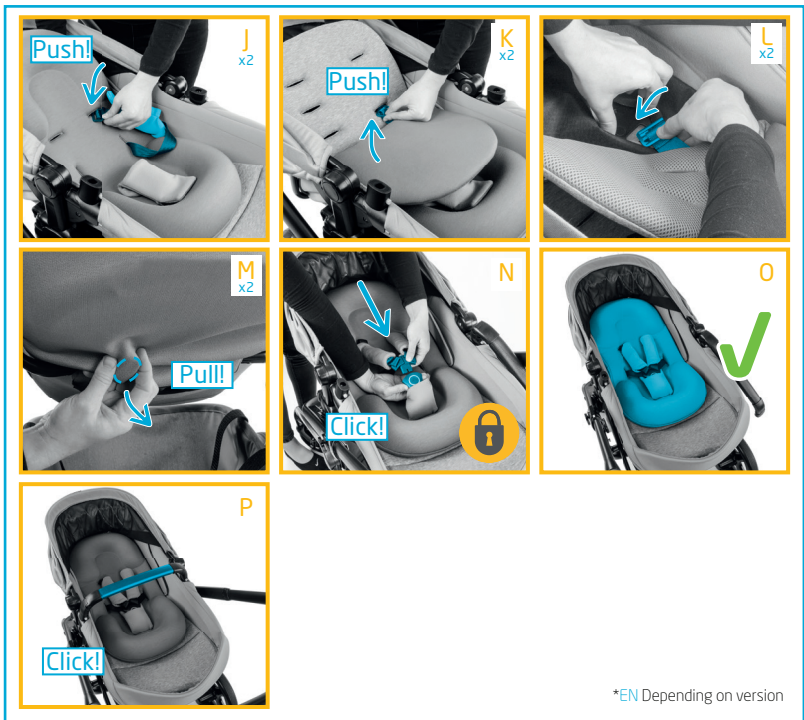

www.maxi-cosi.com

1.

0 M - 4 M

>4 M

*EN Depending on version

*EN Depending on version

Maxi-Cosi | Lila 0M / Max 15 kg | 29

2.